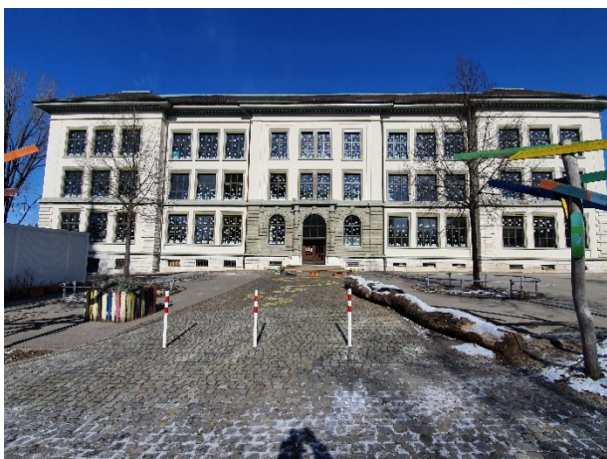

## Schulhaus Emmersberg, Pestalozzistrasse 25, 8200 Schaffhausen

Objekt unter Denkmalschutz

Auftraggeber:

Einwohnergemeinde Schaffhausen

Bauleitung:

Hochbauamt Stadt Schaffhausen  
Münstergasse 30  
8201 Schaffhausen  
Projektleiter: Thomas Hess  
Tel. 052 632 53 85

Bauführer:

Santo Simon

Polier:

Elisio Da Silva

Ausgeführte Arbeiten:

Reprofilierung Naturstein

Natursteinarbeiten:

- Sanierung der Fenstergewände, Gurtgesimse, Eingangsportale
- Sanierung der Fugen